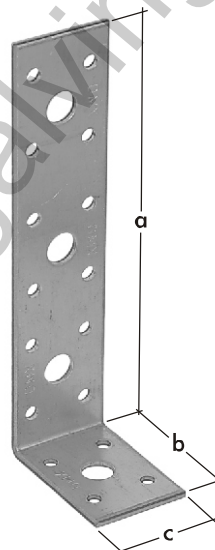

# KĄTOWNIK ŁĄCZNIKOWY

- GB** Merging square
- CZ** Úhelník spojovací
- RO** Coltar perforat
- RUS** Соединительный уголок
- E** Escuadra de enlace
- BG** Планка ъглова свързваща с широк отвор

KL 1

KL 2

KL 3

symbol	nr art.	EAN 59077081	[mm]			[g/szt.]	[szt.]
			a	b	c		
KL 1	403100	40319	50	50	35	60	20
KL 2	403200	40326	70	70	55	140	20
KL 3	403300	40333	150	50	35	120	20

DX51D + Z275MAC  $\neq$  2,5 mm / Zn galv.