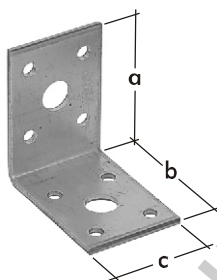

# KĄTOWNIK ŁĄCZNIKOWY

- GB** Merging square
- CZ** Úhelník spojovací
- RO** Coltar perforat
- RUS** Соединительный уголок
- E** Escuadra de enlace
- BG** Планка ъглова свързваща с широк отвор

KL 1

KL 2

KL 3

symbol	nr art.	EAN 59077081	[mm]			[g/szt.]	[szt.]
			a	b	c		
KL 1	403100	40319	50	50	35	60	20
KL 2	403200	40326	70	70	55	140	20
KL 3	403300	40333	150	50	35	120	20

DX51D + Z275MAC  $\neq$  2,5 mm / Zn galv.