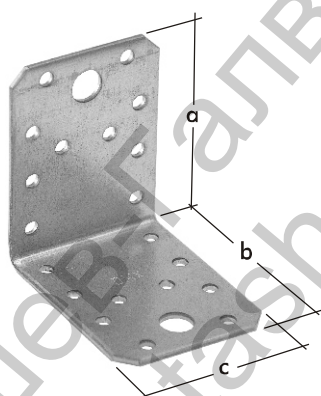

# KĄTOWNIK ŁĄCZNIKOWY

- GB** Merging square
- CZ** Úhelník spojovací
- RO** Coltar perforat
- RUS** Соединительный уголок
- E** Escuadra de enlace
- BG** Планка ъглова свързваща с широк отвор

KL 1

KL 2

KL 3

symbol	nr art.	EAN 59077081	[mm]			[g/szt.]	[szt.]
			a	b	c		
KL 1	403100	40319	50	50	35	60	20
KL 2	403200	40326	70	70	55	140	20
KL 3	403300	40333	150	50	35	120	20

DX51D + Z275MAC  $\neq$  2,5 mm / Zn galv.